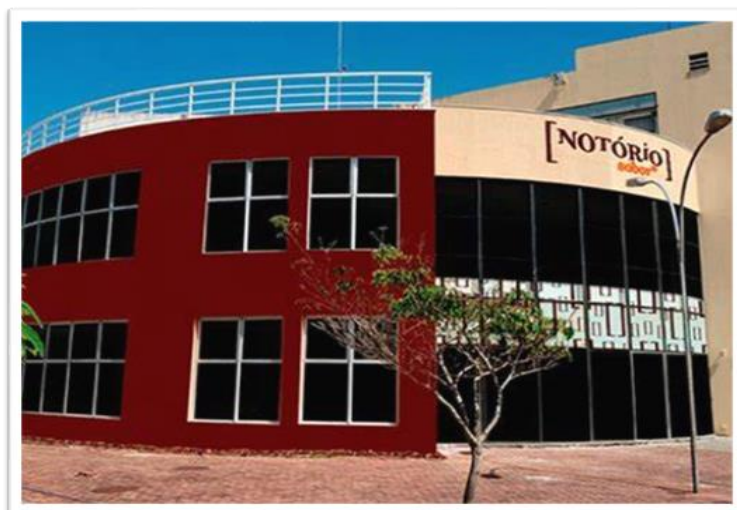

Onde almoçar perto da Inovateca?

Explorando as Delícias Gastronômicas do Parque Tecnológico da UFRJ

Restaurante Notório Sabor

Com um cardápio diverso e variado, o Restaurante Notório Sabor oferece um buffet a quilo que combina elementos da cozinha tradicional brasileira e internacional. Com mais de 28 opções disponíveis, você pode saborear sushi, saladas, salgadinhos, pratos quentes e frios. O destaque também vai para suas estações de massa e churrasco, além de um café repleto de bolos, tortas, doces e salgados diversos.

Endereço: R. Aloísio Teixeira, 278 – Cidade Universitária da UFRJ, Rio de Janeiro – RJ. No prédio P1 do Parque Tecnológico.

Horário de funcionamento: Segunda a sexta, das 9h às 18h.

Website: [Notório Sabor \(notoriosabor.com.br\)](http://notoriosabor.com.br).

Endereço: Rua Aloísio Teixeira, 564 – Cubos Amarelo e Branco da Inovateca.

Horário de funcionamento: Segunda a sexta, das 7:30h às 17h.

Redes Sociais: [Café Del Rio \(@cafedelriobrasil\)](#) • [Fotos e vídeos do Instagram](#)

Restaurante Vakt

O Restaurante Vakt é uma excelente escolha para quem deseja degustar um buffet a quilo com opções típicas da culinária brasileira. Localizado na Incubadora de Empresas da COPPE, próxima à entrada do Parque Tecnológico da UFRJ, é uma alternativa conveniente para um almoço saboroso.